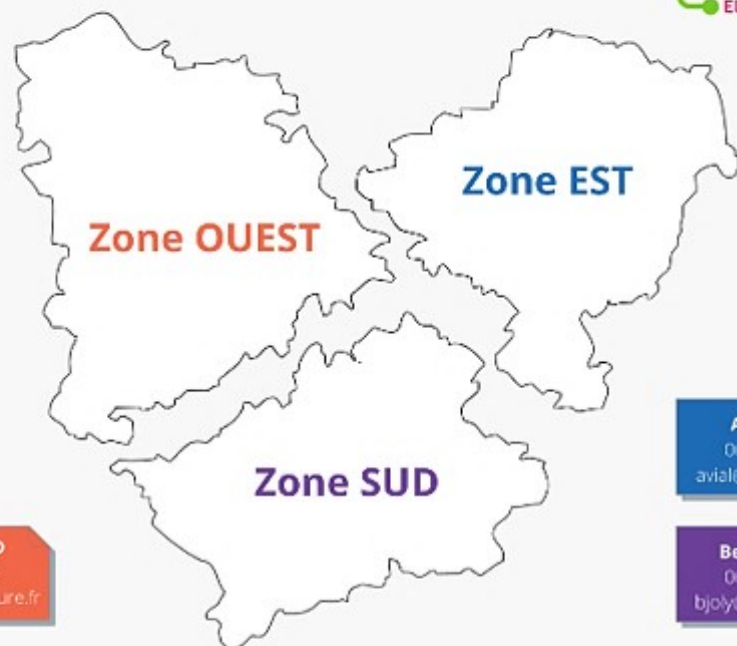

PERMANENCES

Fabien DEGAND
06 34 79 39 78
fdegand@initiative-eure.fr

Ambre VIAL
06 21 84 85 69
avial@initiative-eure.fr

Benjamin JOLY
06 34 79 35 16
bjoly@initiative-eure.fr

GISORS
1er jeudi
9h - 17h30
L'arche
12 Rue traversière

VERNON
2ème mercredi
9h - 17h
Campus de l'Espace
1 Avenue Hubert Curien

LES ANDELYS
3ème mardi
13h30 - 17h30
Espace Guy Lemasle
Rue des oiseaux

LOUVIERS
Dernier mercredi
9h - 17h30
La Pépinière
26 Av Winston Churchill

CHARLEVAL
3ème mercredi
9h - 17h30
ZA LA vente Cartier
Rue Martin Liesse

DOUAINS
1er mercredi
9h - 17h30
Siège de l'agglo
12 Rue de la Mare à Jouy

BEUZEVILLE
2ème mercredi
13h30 - 17h30
Cdc Antenne de Beuzeville
Chemin de la carellerie